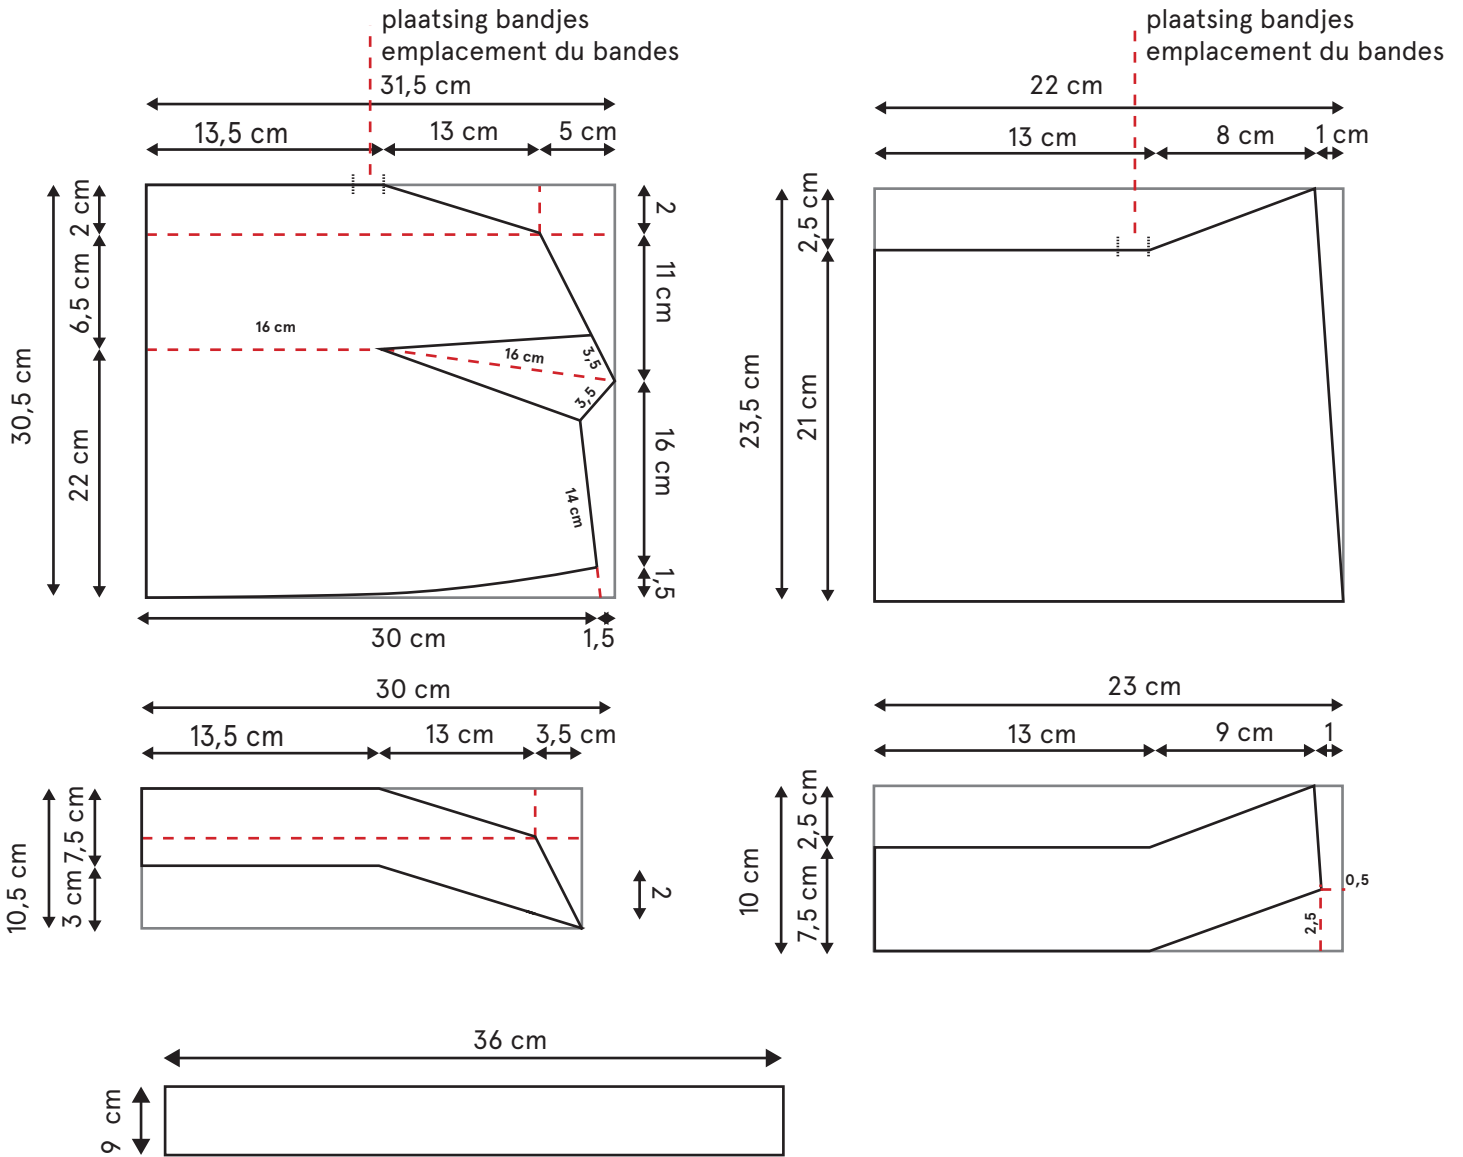

Claire - crop top
afmetingen patroon (in cm)
dimensions patron (en cm)

knipplan / plan de découpe

plaatsing van het lint is afhankelijk van de richting van de print / l'emplacement du bandes dépend du sens de motif

Claire - crop top
Stappenplan
Feuille de route