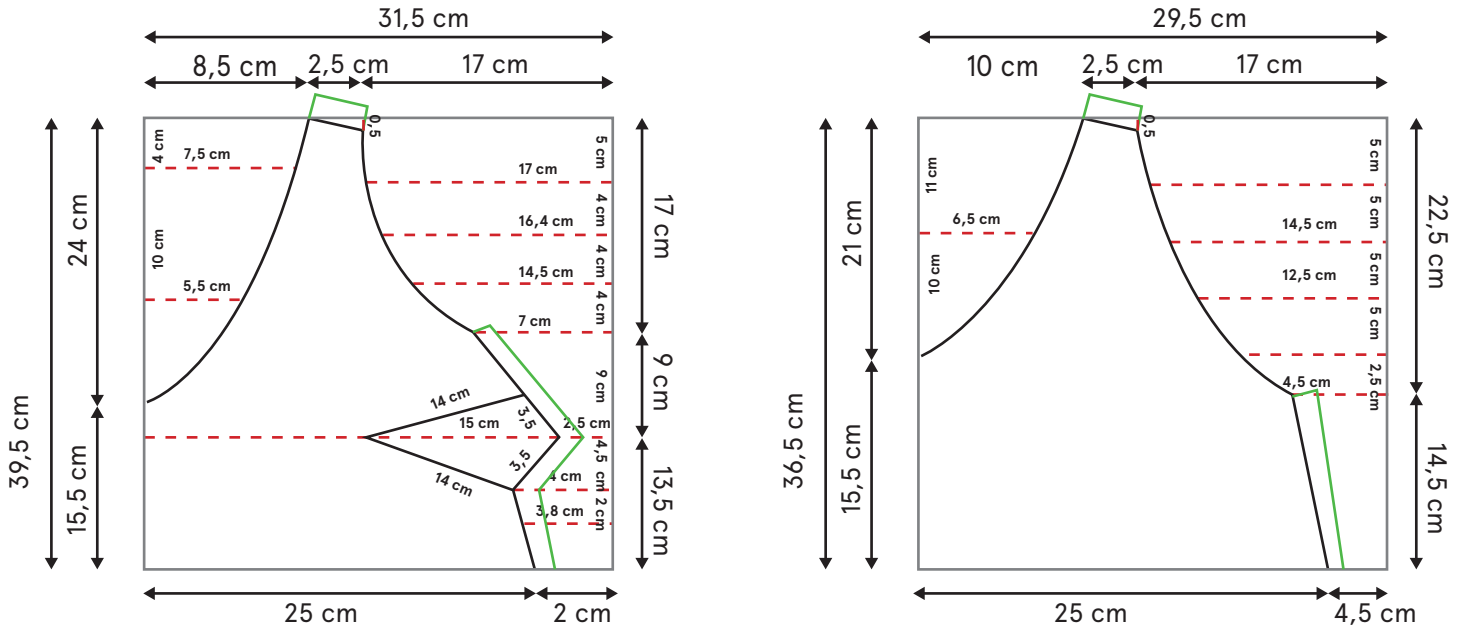

Chloé KORT - bikinitop met Vhals  
 afmetingen patroon (in cm)  
 dimensions patron (en cm)

knipplan / plan de découpe

Chloé KORT - bikinitop met Vhals  
Stappenplan  
Feuille de route