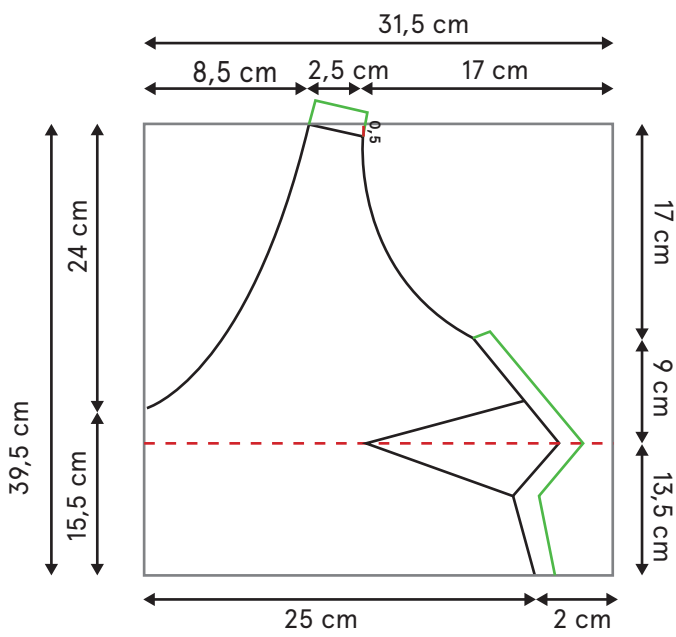

Chloé - top met Vhals
 afmetingen patroon (in cm)
 dimensions patron (en cm)

Chloé - top met Vhals
Stappenplan
Feuille de route

Chloé - top met Vhals
knipplan / plan de découpe