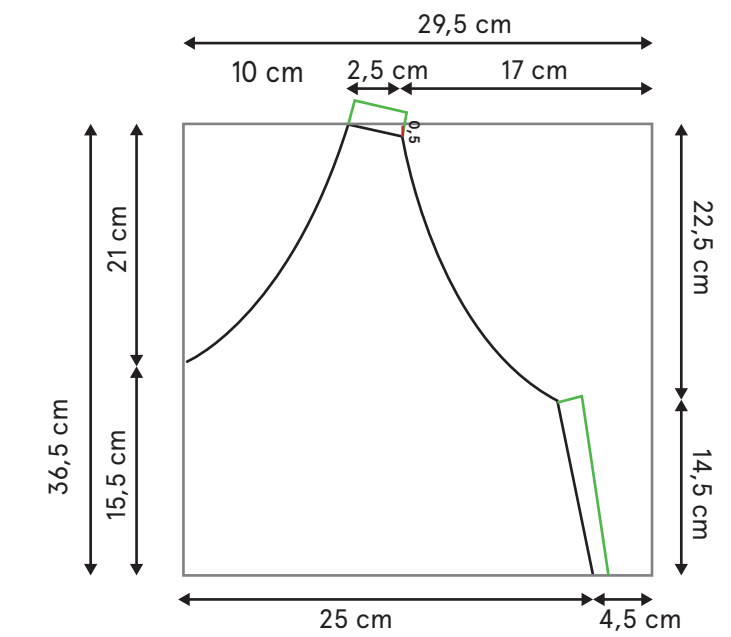

Chloé - top met Vhals
 afmetingen patroon (in cm)
 dimensions patron (en cm)

Chloé - top met Vhals
Stappenplan
Feuille de route

Chloé - top met Vhals
knipplan / plan de découpe