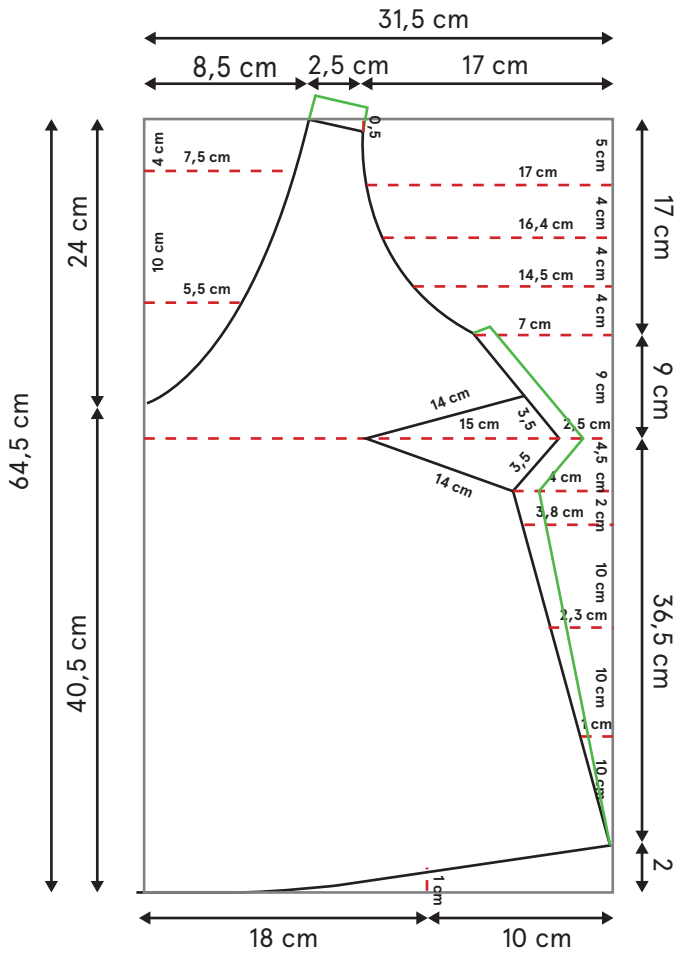

Chloé - top met Vhals
 afmetingen patroon (in cm)
 dimensions patron (en cm)

Chloé - top met Vhals
Stappenplan
Feuille de route

Chloé - top met Vhals
knipplan / plan de découpe