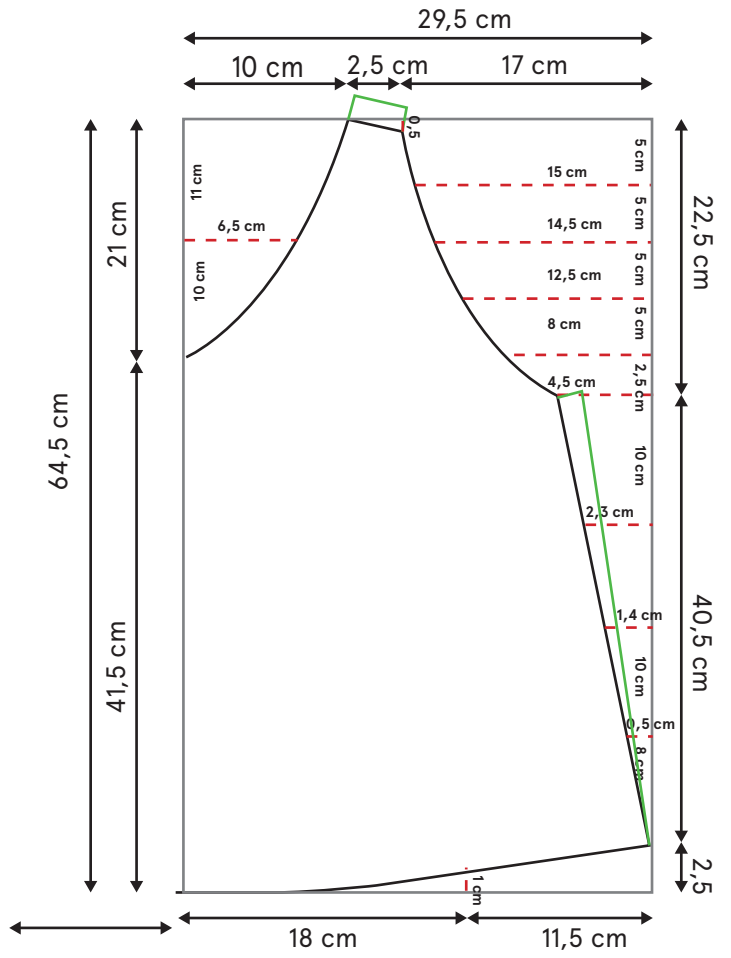

Chloé - top met Vhals
 afmetingen patroon (in cm)
 dimensions patron (en cm)

Chloé - top met Vhals
Stappenplan
Feuille de route

Chloé - top met Vhals
knipplan / plan de découpe