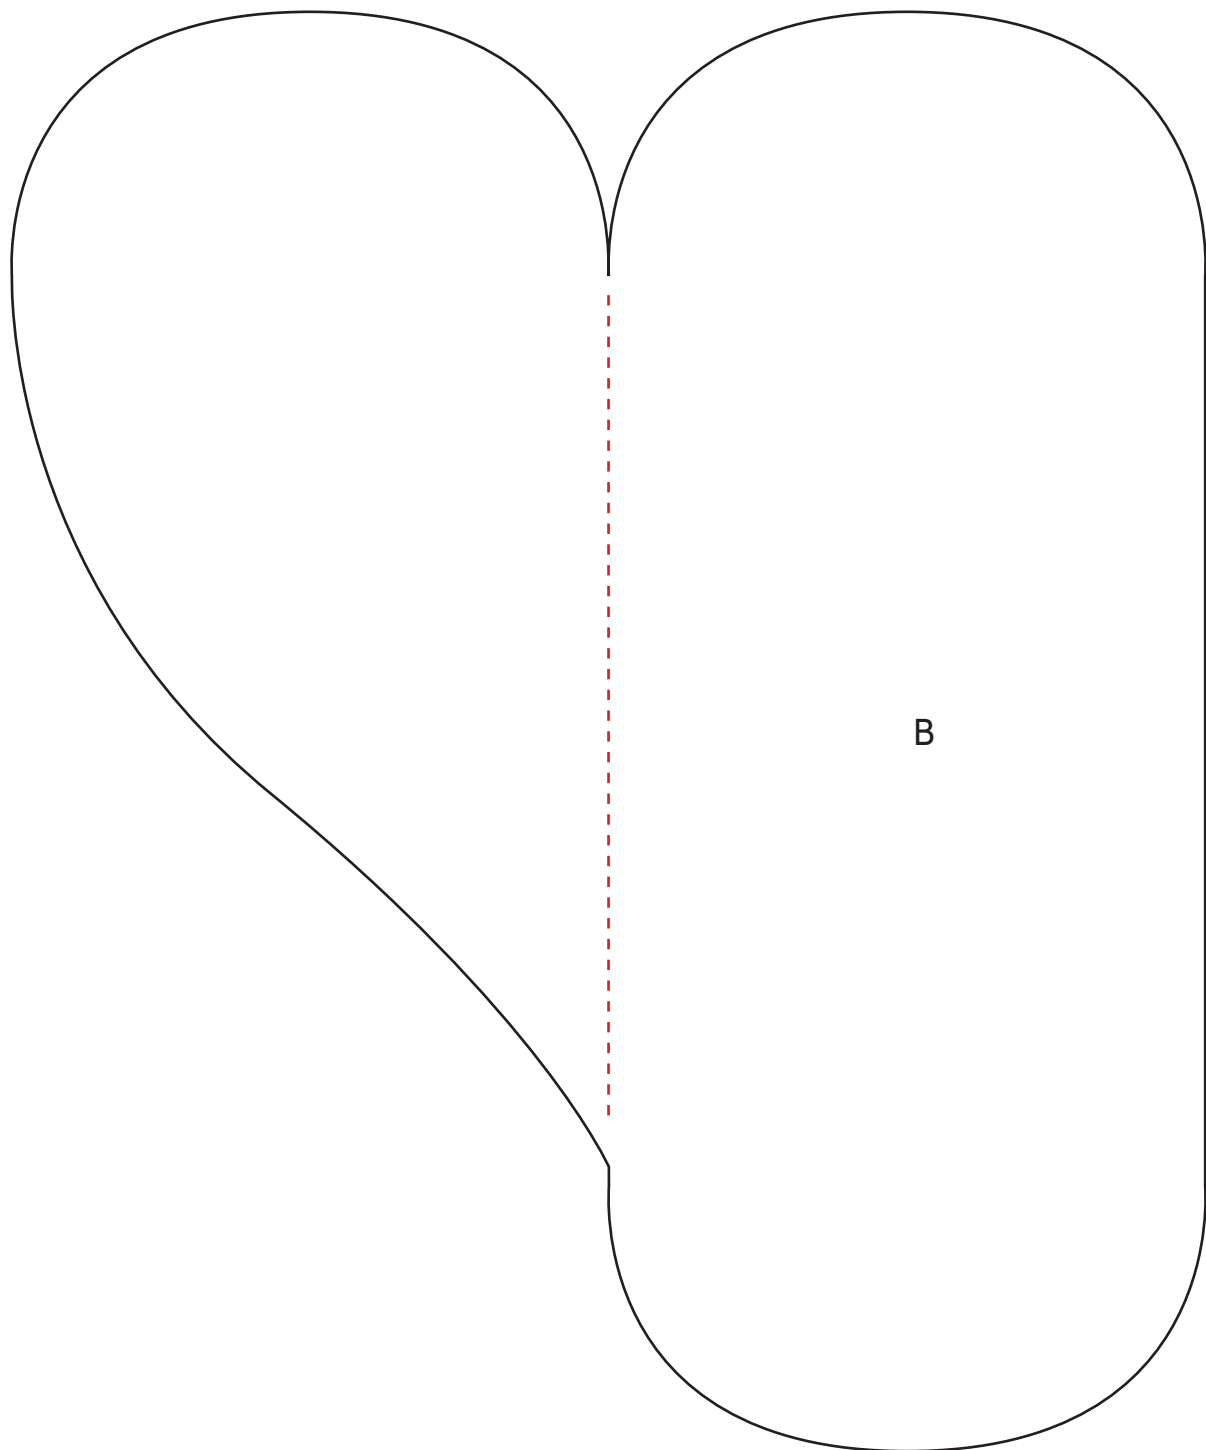

étui à lunettes de soleil
modèle imprimable A4

Imprimez le patron.
Vérifiez les dimensions correctes
en utilisant ce carré.
Mesurez s'il mesure 1 x 1 cm.

étui à lunettes de soleil
Feuille de route

A

B

C

D